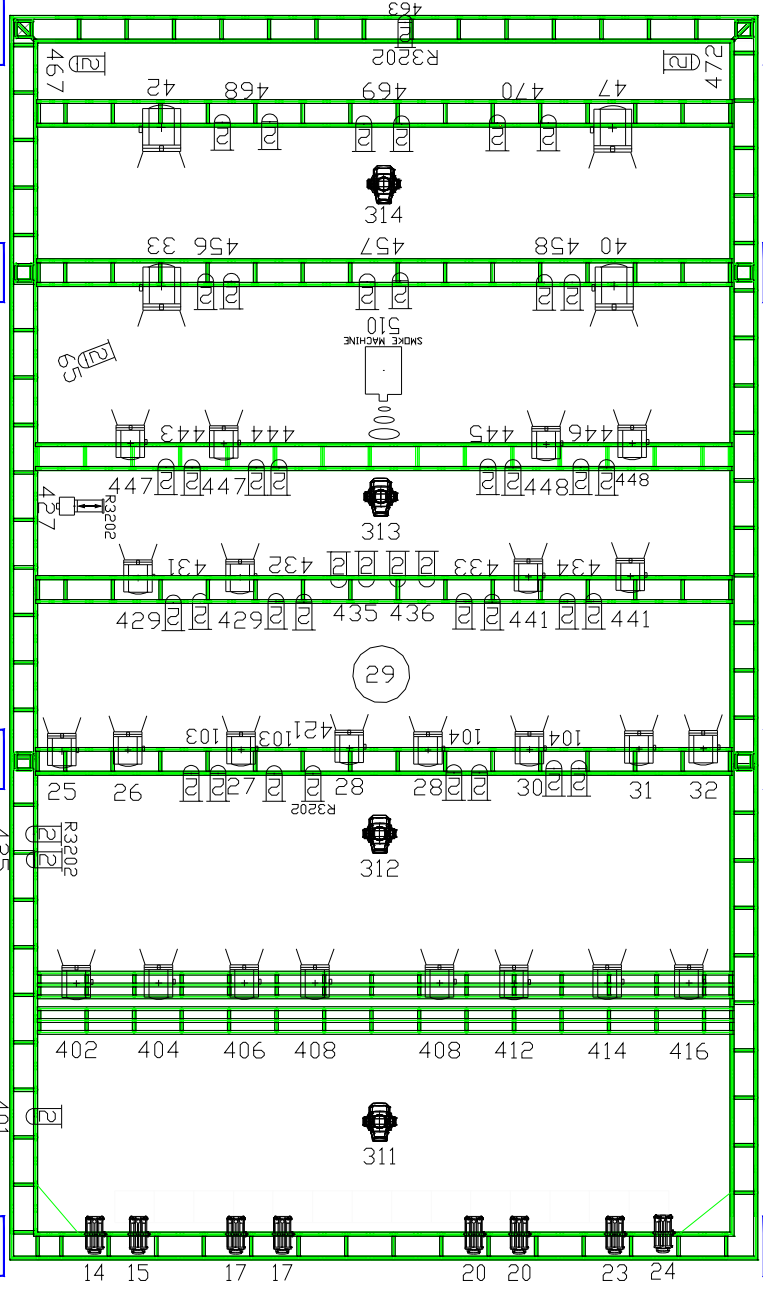

Die Unterwerfung

-  Par64 CP62
-  ADB 2kW Fresnel
-  Strand Cantata F / PC
-  Selecon Rama PC
-  ADB Warp 25/50
-  Niethammer HPZ 112/115
-  ETC S4 Lustr/HD 15-30

50